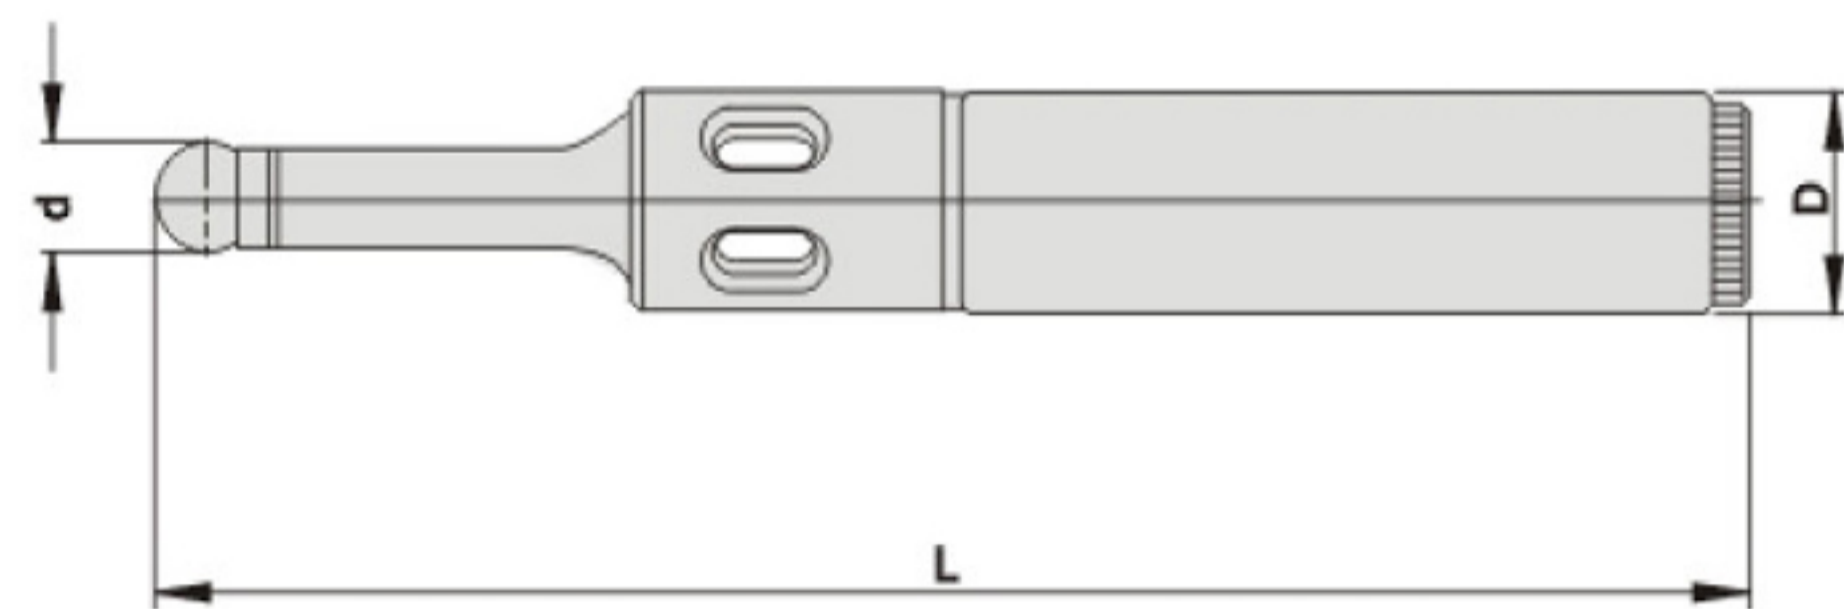

55160 TSOE 光電式尋邊器 Optical Edge Finder(Touch Point Sensor)

特點:

- ▲ 不需要回轉測量。
- ▲ 精確度0.005m/m。
- ▲ 附2枚UM5#, 1.5V碱性干電池。(20L, 32L)
(32/20LB.20S附1枚UM5#, 12V碱性干電池)

MEASURING TOOL
量測工具

注意：光電式尋邊器不適合回轉使用

單位:mm

訂購編號 Order No.	型號 Model	柄徑.D	長度.L	測頭.d	特色 FEATURE	包裝尺寸 LxWxH	重量 N.W.
55160-02	TSOE20S	∅20	120	∅10	亮燈Lighting	198x75x44	0.35kgs
55160-04	TSOE20L		158		亮燈Lighting		0.40kgs
55160-06	TSOE20LB		158		有聲音Sound		0.40kgs
55160-08	TSOE32L	∅32	158		亮燈Lighting		0.70kgs
55160-10	TSOE32LB		158		有聲音Sound		0.70kgs