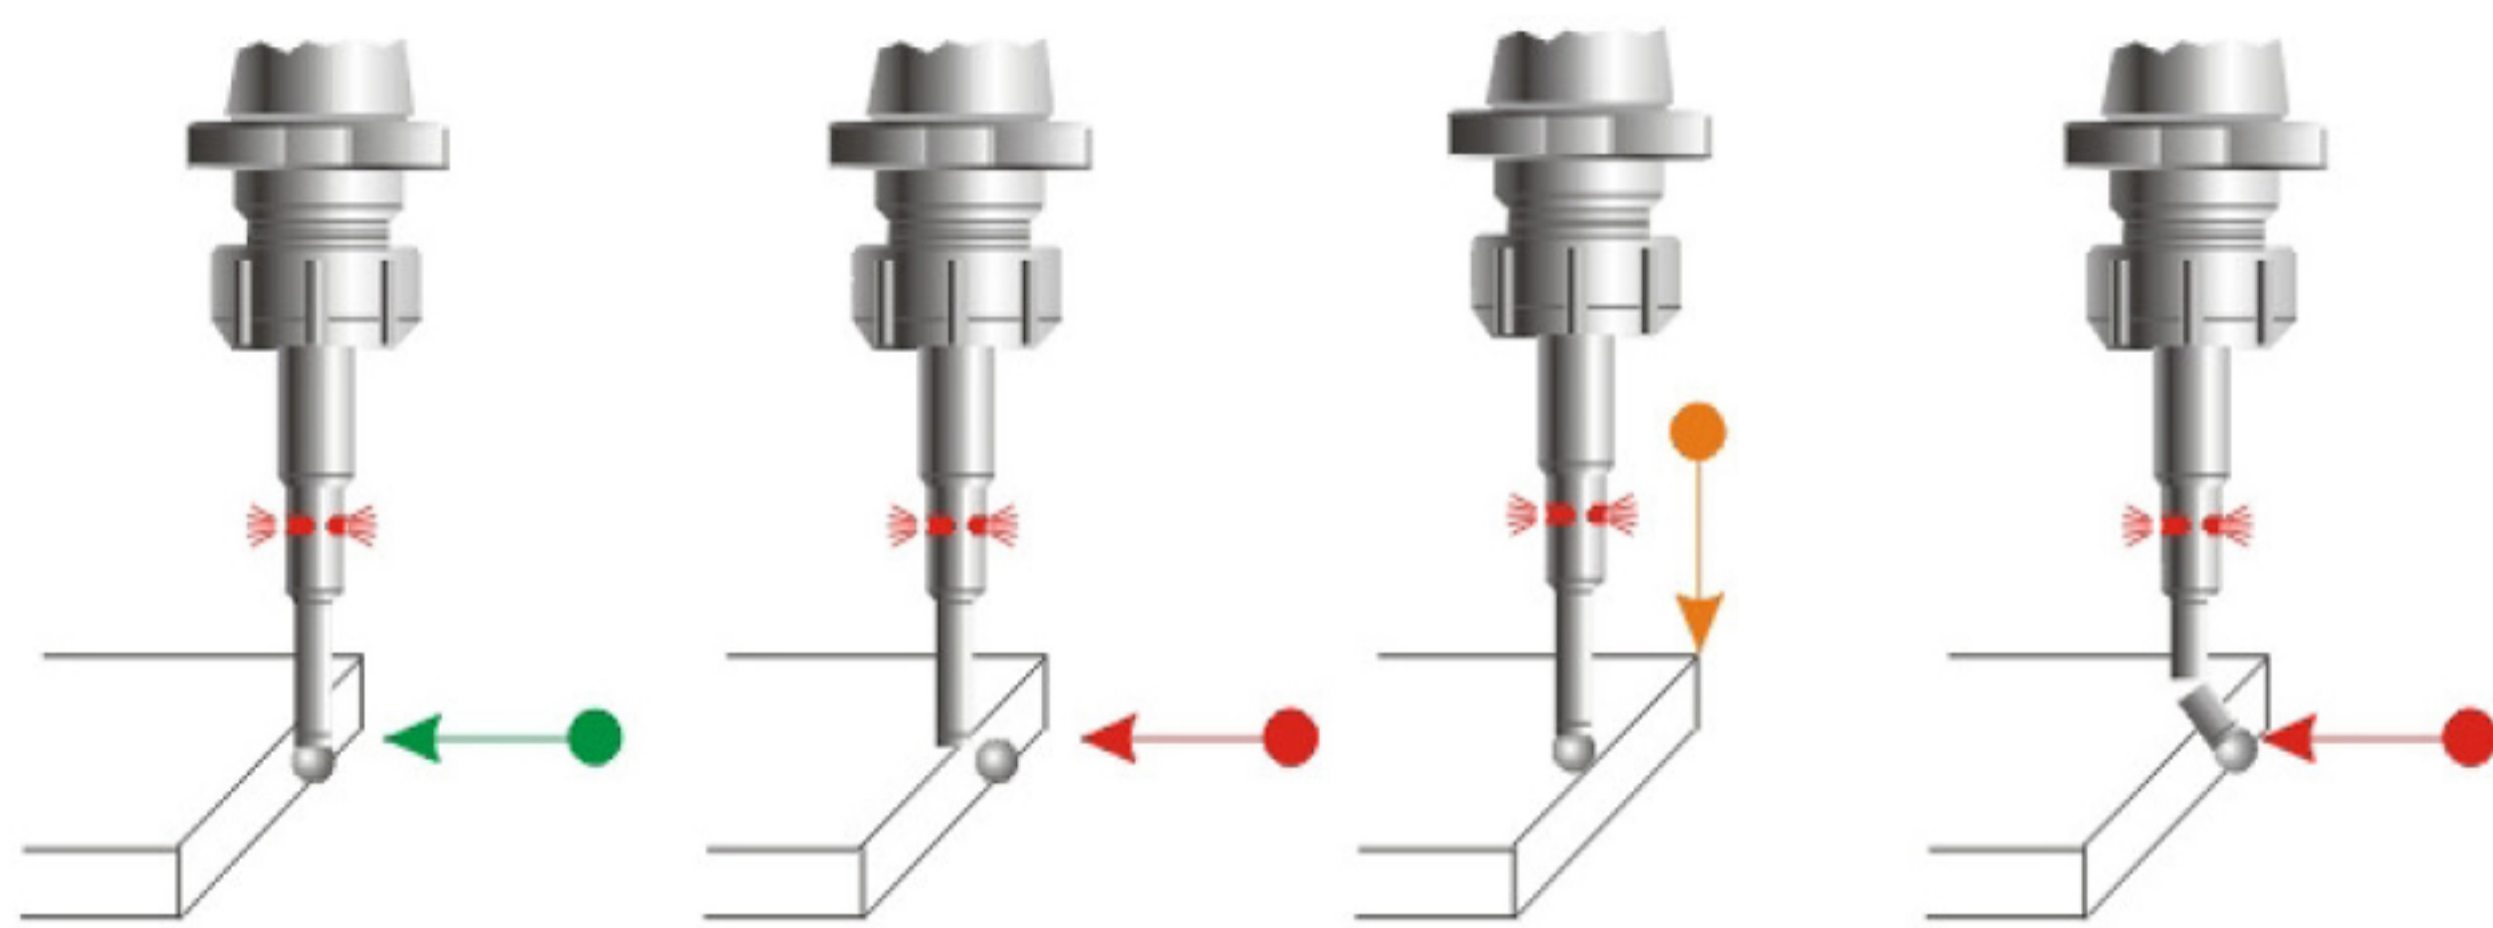

55160 TSOE 光電式尋邊器 Optical Edge Finder(Touch Point Sensor)

特點:

- ▲ 不需要回轉測量。
- ▲ 精確度0.005m/m。
- ▲ 附2枚UM5#, 1.5V碱性干電池。(20L, 32L)
(32/20LB.20S附1枚UM5#, 12V碱性干電池)

MEASURING TOOL
量測工具

注意：光電式尋邊器不適合回轉使用

單位:mm

訂購編號 Order No.	型號 Model	柄徑.D	長度.L	測頭.d	特色 FEATURE	包裝尺寸 LxWxH	重量 N.W.
55160-02	TSOE20S	∅20	120	∅10	亮燈Lighting	198x75x44	0.35kgs
55160-04	TSOE20L		158		亮燈Lighting		0.40kgs
55160-06	TSOE20LB		158		有聲音Sound		0.40kgs
55160-08	TSOE32L	∅32	158		亮燈Lighting		0.70kgs
55160-10	TSOE32LB		158		有聲音Sound		0.70kgs