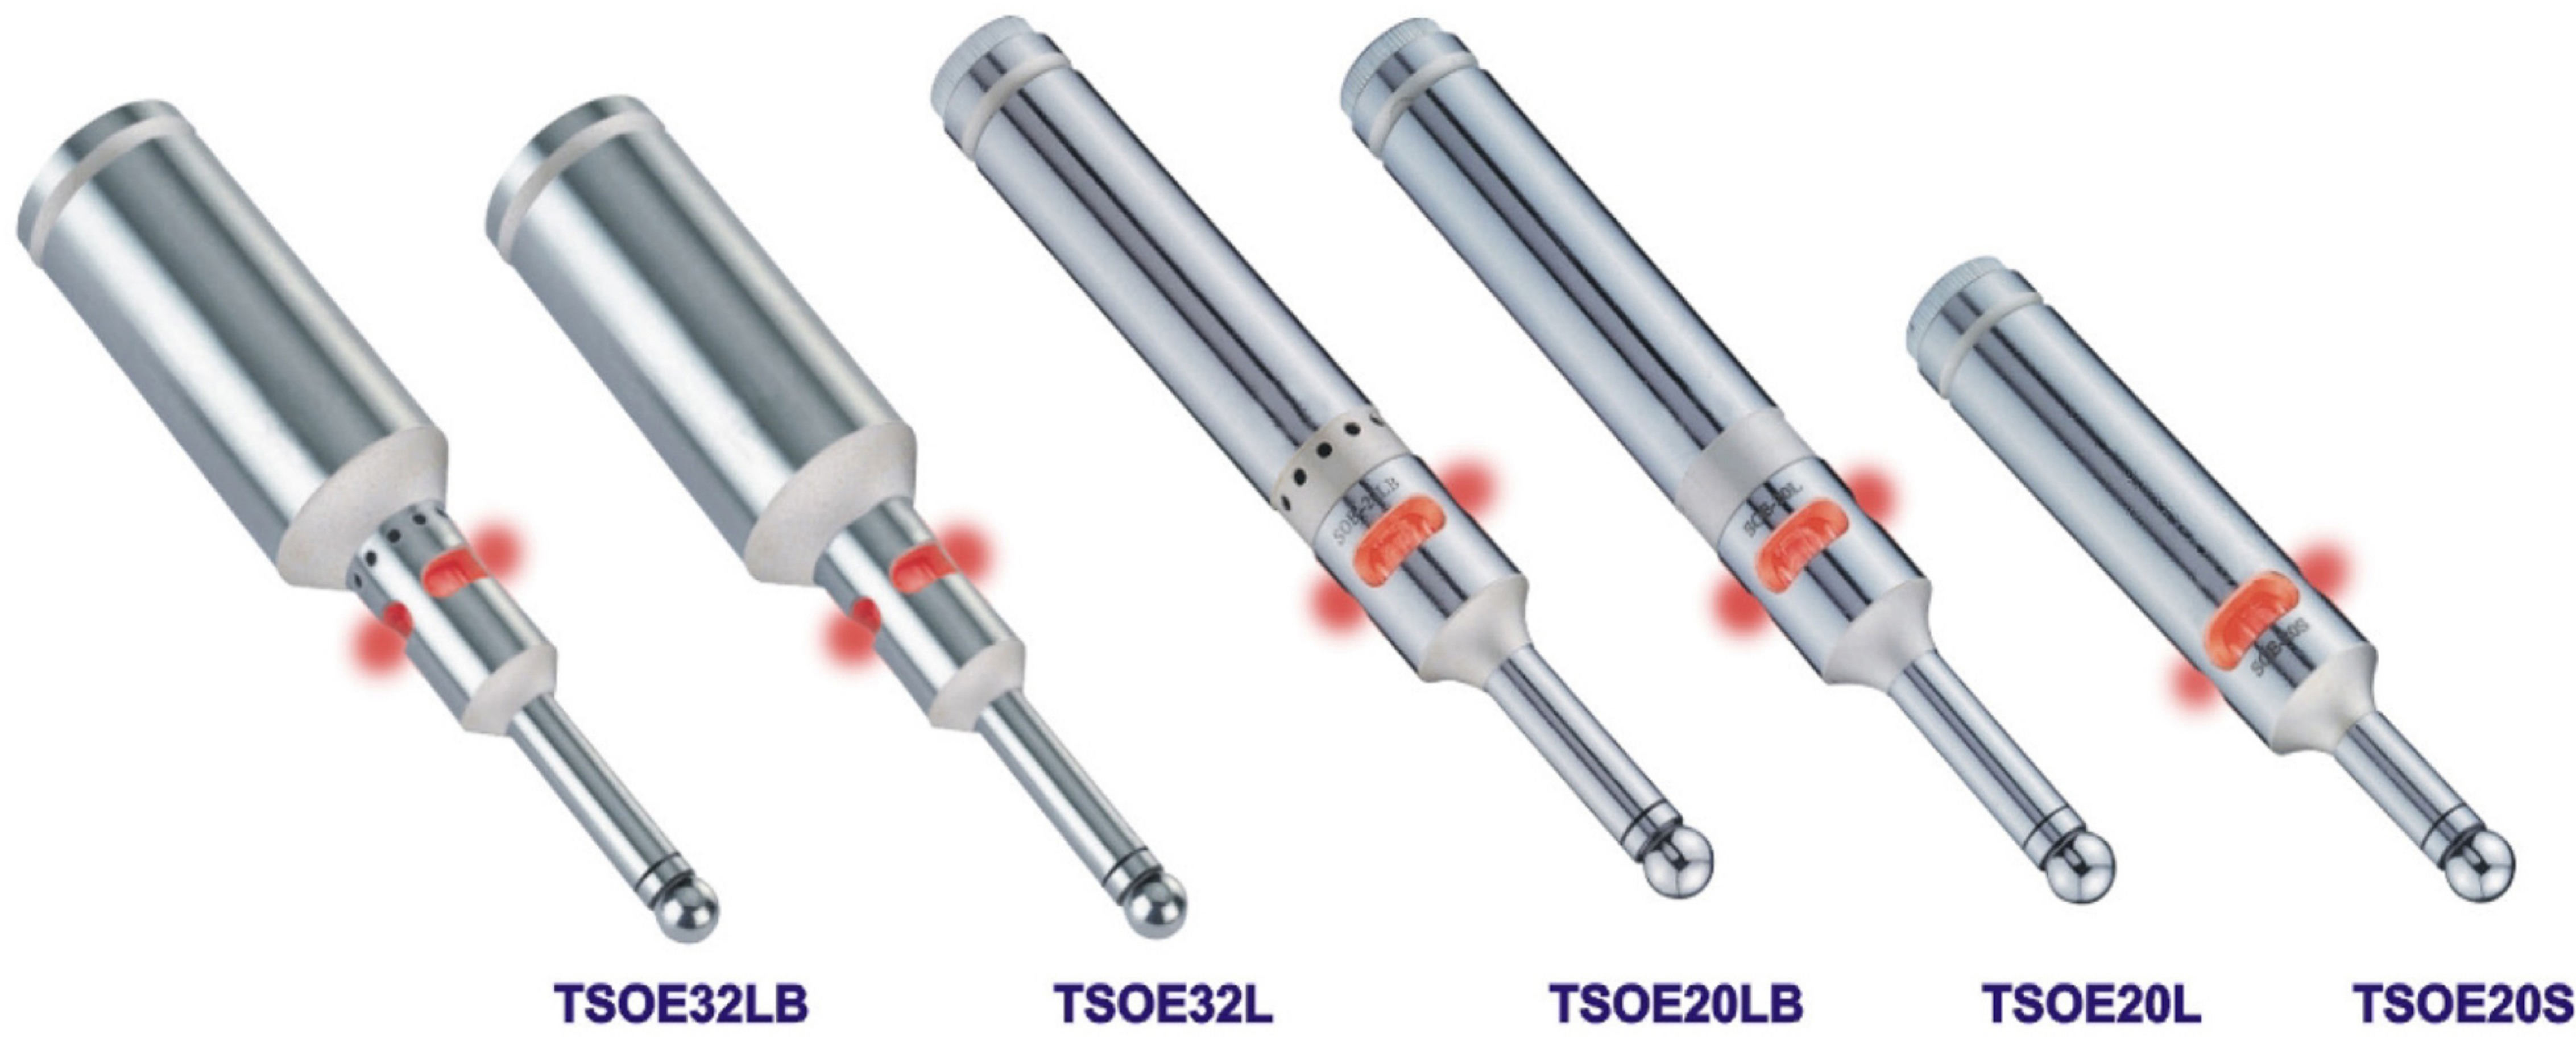

55160 TSOE 光電式尋邊器 Optical Edge Finder(Touch Point Sensor)

特點:

- ▲ 不需要回轉測量。
- ▲ 精確度0.005m/m。
- ▲ 附2枚UM5#, 1.5V碱性干電池。(20L, 32L)
(32/20LB.20S附1枚UM5#, 12V碱性干電池)

MEASURING TOOL
量測工具

注意：光電式尋邊器不適合回轉使用

單位:mm

訂購編號 Order No.	型號 Model	柄徑.D	長度.L	測頭.d	特色 FEATURE	包裝尺寸 LxWxH	重量 N.W.
55160-02	TSOE20S	∅20	120	∅10	亮燈Lighting	198x75x44	0.35kgs
55160-04	TSOE20L		158		亮燈Lighting		0.40kgs
55160-06	TSOE20LB		158		有聲音Sound		0.40kgs
55160-08	TSOE32L	∅32	158		亮燈Lighting		0.70kgs
55160-10	TSOE32LB		158		有聲音Sound		0.70kgs